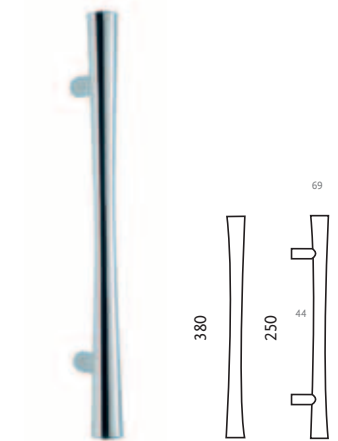

Außengriffe: das gewisse Extra für Ihre Tür.

Erst die Wahl des passenden Griffes verleiht einer Tür ihr unverwechselbares Aussehen. Wählen Sie aus unterschiedlichen Modellen in zeitloser, moderner Optik.

Exterior handles: A certain something special for your door.

The selection of a suitable handle gives your door its own distinct character. Select from various models with timeless yet modern looks.

Maniglie esterne: il tocco di classe in più per la vostra porta.

Solo la scelta della maniglia adeguata conferisce ad una porta il suo inconfondibile aspetto. Potete scegliere tra diversi modelli caratterizzati da un'estetica moderna e senza tempo.

Poignées extérieures : le petit plus pour votre porte.

C'est en choisissant une poignée bien adaptée que vous allez donner à votre porte un style unique en son genre. Vous pouvez choisir parmi modèles différents, tous d'aspect intemporel et moderne à la fois.

ZEN

CB 36A

- Zirconium gold HPS
- Zirconium stainless-steel HPS
- Cromo | Chrome
- Cromat | Mat chrome

CB 36B

- Zirconium gold HPS
- Zirconium stainless-steel HPS
- Cromo | Chrome
- Cromat | Mat chrome

Türsockel GLATT
Door plinth, smooth
Zoccolo porta liscio
Plinthe de porte lisse

Türsockel KREIS
Door plinth, circular
Zoccolo porta cerchi
Plinthe de porte Rond

Türsockel QUADRAT
Door plinth, square
Zoccolo porta quadrati
Plinthe de porte Carré

Schutzrosette RS63
Security Rose RS63
Bocchetta die sicurezz RS63
Rosette de sécurité RS63

Schutzrosette SRHA55
Security Rose SRHA55
Bocchetta die sicurezz SRHA55
Rosette de sécurité SRHA55

CB 46A

- Zirconium gold HPS
- Zirconium stainless-steel HPS
- Cromo | Chrome
- Cromat | Mat chrome

CB 46B

- Zirconium gold HPS
- Zirconium stainless-steel HPS
- Cromo | Chrome
- Cromat | Mat chrome