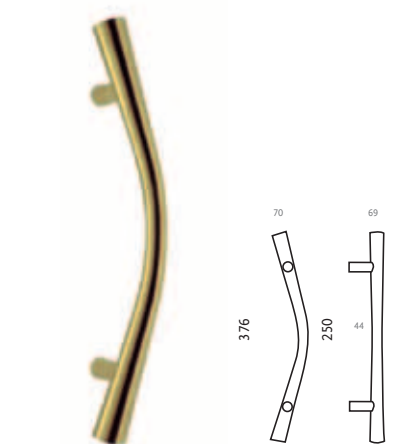

Türsockel KREIS
Door plinth, circular
Zoccolo porta cerchi
Plinthe de porte Rond

Türsockel QUADRAT
Door plinth, square
Zoccolo porta quadrati
Plinthe de porte Carré

Schutzrosette RS63
Security Rose RS63
Bocchetta die sicurezz RS63
Rosette de sécurité RS63

Schutzrosette SRHA55
Security Rose SRHA55
Bocchetta die sicurezz SRHA55
Rosette de sécurité SRHA55

CB 46A

- Zirconium gold HPS
- Zirconium stainless-steel HPS
- Cromo | Chrome
- Cromat | Mat chrome

CB 46B