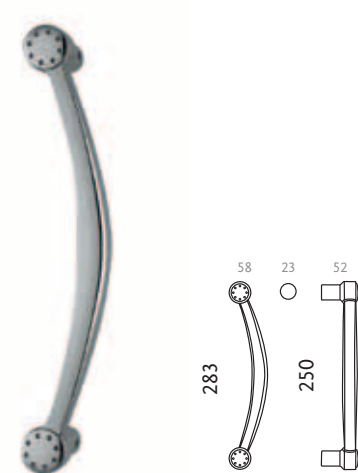

TANK

PF 26

- Oromat/Oroplus | Mat gold/Oroplus
- Cromat/Chromo | Mat chrome/Chrome