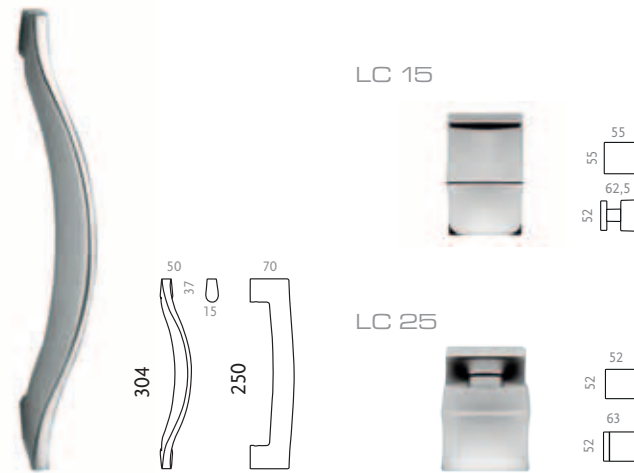

BOLD

PT 15

- Cromo | Chrome
- Cromat | Mat chrome

MOON

BD 15

- Oroplus
- Cromo | Chrome
- Cromat | Mat chrome

SQUARE

MG 26