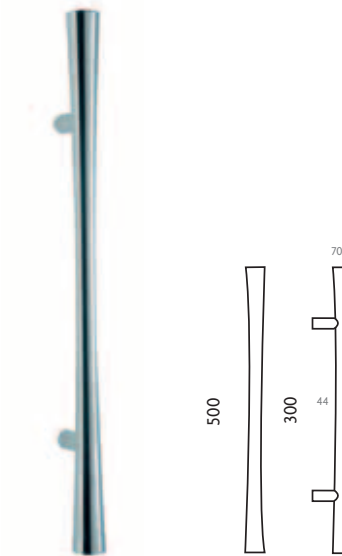

Außengriffe: das gewisse Extra für Ihre Tür.

Erst die Wahl des passenden Griffes verleiht einer Tür ihr unverwechselbares Aussehen. Wählen Sie aus unterschiedlichen Modellen in zeitloser, moderner Optik.

Exterior handles: A certain something special for your door.

The selection of a suitable handle gives your door its own distinct character. Select from various models with timeless yet modern looks.

Maniglie esterne: il tocco di classe in più per la vostra porta.

Solo la scelta della maniglia adeguata conferisce ad una porta il suo inconfondibile aspetto. Potete scegliere tra diversi modelli caratterizzati da un'estetica moderna e senza tempo.

Poignées extérieures : le petit plus pour votre porte.

C'est en choisissant une poignée bien adaptée que vous allez donner à votre porte un style unique en son genre. Vous pouvez choisir parmi modèles différents, tous d'aspect intemporel et moderne à la fois.

ZEN

CB 36A

- Zirconium gold HPS
- Zirconium stainless-steel HPS
- Cromo | Chrome
- Cromat | Mat chrome

CB 36B