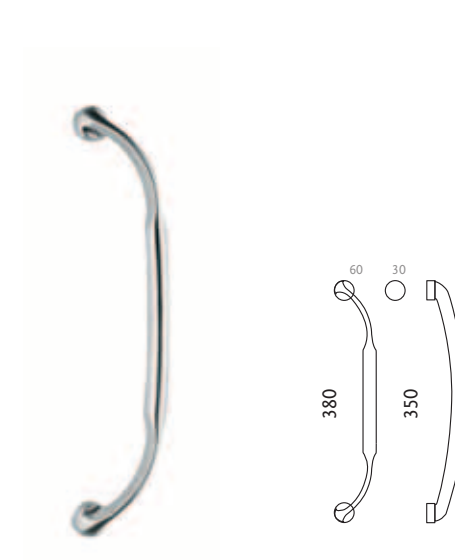

ESTRO

CA 16Z/A

- Zirconium gold HPS
- Cromat | Mat chrome

CA 16Z/B

- Zirconium gold HPS
- Cromat | Mat chrome

ID 26A

- Cromo | Chrome
- Zirconium gold HPS
- Cromat | Mat chrome
- Zircoium stainless-steel HPS

ID 26B

- Cromo | Chrome
- Zirconium gold HPS
- Cromat | Mat chrome
- Zircoium stainless-steel HPS

CA 26Z/A

- Zirconium gold HPS
- Cromat | Mat chrome

CA 26Z/B

- Zirconium gold HPS
- Cromat | Mat chrome

TWIST