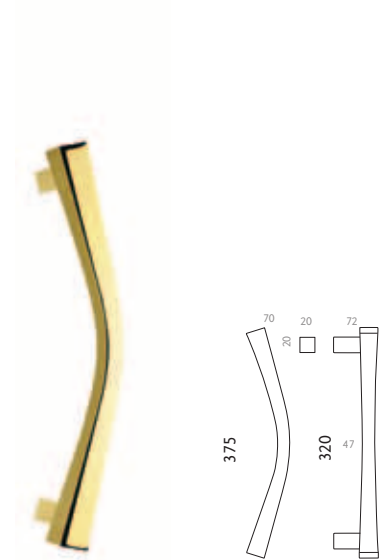

ESTRO

CA 16Z/A

- Zirconium gold HPS
- Cromat | Mat chrome

CA 16Z/B

- Zirconium gold HPS
- Cromat | Mat chrome

ID 26A

- Cromo | Chrome
- Zirconium gold HPS
- Cromat | Mat chrome
- Zircoium stainless-steel HPS

ID 26B

- Cromo | Chrome
- Zirconium gold HPS
- Cromat | Mat chrome
- Zircoium stainless-steel HPS

CA 26Z/A

- Zirconium gold HPS
- Cromat | Mat chrome

CA 26Z/B

- Zirconium gold HPS
- Cromat | Mat chrome

TWIST