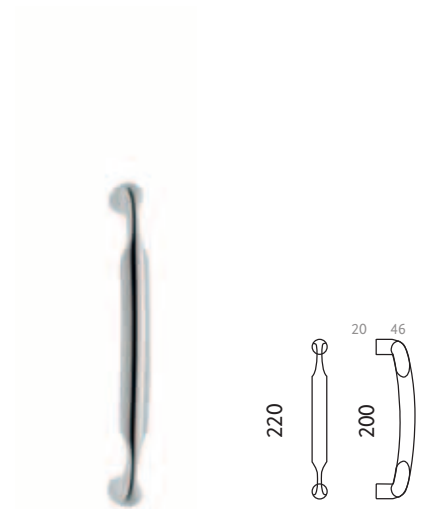

- Zirconium gold HPS
- Cromat | Mat chrome

CA 16Z/B

- Zirconium gold HPS
- Cromat | Mat chrome

ID 26A