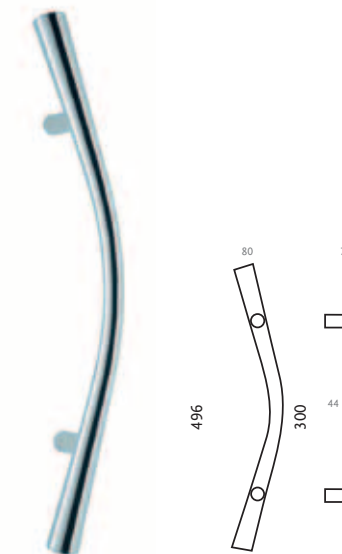

Türsockel KREIS
Door plinth, circular
Zoccolo porta cerchi
Plinthe de porte Rond

Türsockel QUADRAT
Door plinth, square
Zoccolo porta quadrati
Plinthe de porte Carré

Schutzrosette RS63
Security Rose RS63
Bocchetta die sicurezz RS63
Rosette de sécurité RS63

Schutzrosette SRHA55
Security Rose SRHA55
Bocchetta die sicurezz SRHA55
Rosette de sécurité SRHA55

CB 46A

- Zirconium gold HPS
- Zirconium stainless-steel HPS
- Cromo | Chrome
- Cromat | Mat chrome

CB 46B