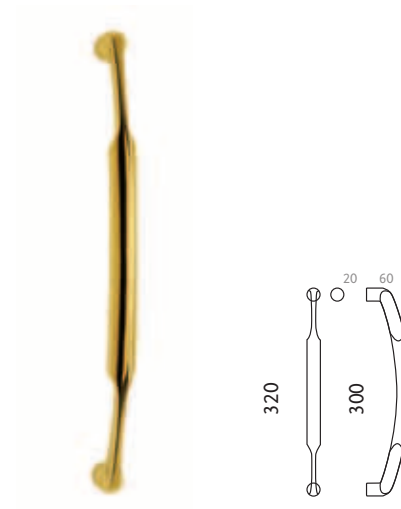

ESTRO

CA 16Z/A