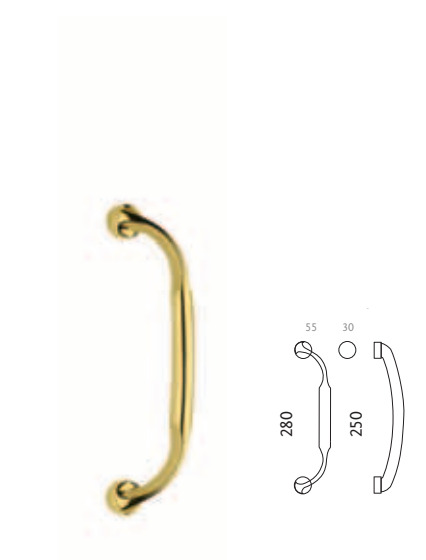

ID 26B

- Cromo | Chrome
- Zirconium gold HPS
- Cromat | Mat chrome
- Zircoium stainless-steel HPS

CA 26Z/A

- Zirconium gold HPS
- Cromat | Mat chrome

CA 26Z/B

- Zirconium gold HPS
- Cromat | Mat chrome

TWIST

CD 46

- Cromo | Chrome
- Cromat | Mat chrome

TENDER

MG 16

- Zirconium gold HPS
- Oroplus
- Oromat | Mat gold
- Cromo | Chrome
- Cromat | Mat chrome
- Nikelmat | Mat nickel
- Ottone Antico | Antique brass
- Neromat | Mat black