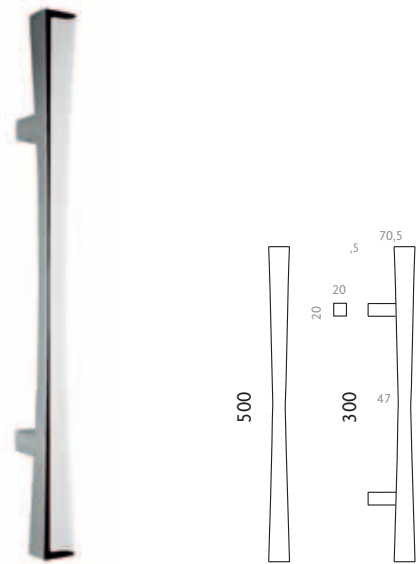

NOA

ID 16A

- Cromo | Chrome
- Zirconium gold HPS
- Cromat | Mat chrome
- Zircoium stainless-steel HPS

ID 16B

- Cromo | Chrome
- Zirconium gold HPS
- Cromat | Mat chrome
- Zircoium stainless-steel HPS

ESTRO

CA 16Z/A

- Zirconium gold HPS
- Cromat | Mat chrome

CA 16Z/B

- Zirconium gold HPS
- Cromat | Mat chrome

ID 26A

- Cromo | Chrome
- Zirconium gold HPS
- Cromat | Mat chrome
- Zircoium stainless-steel HPS

ID 26B

- Cromo | Chrome
- Zirconium gold HPS
- Cromat | Mat chrome
- Zircoium stainless-steel HPS

CA 26Z/A

- Zirconium gold HPS
- Cromat | Mat chrome

CA 26Z/B

- Zirconium gold HPS
- Cromat | Mat chrome