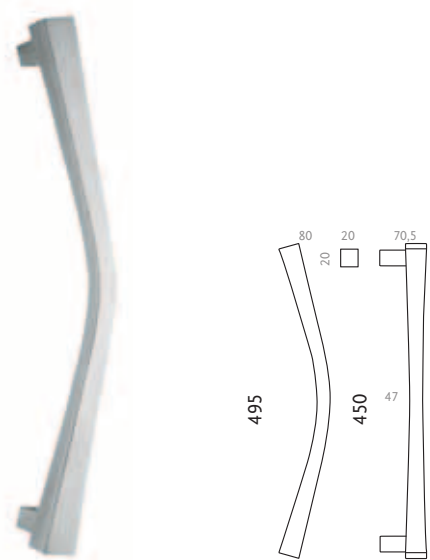

ESTRO

CA 16Z/A

- Zirconium gold HPS
- Cromat | Mat chrome

CA 16Z/B

- Zirconium gold HPS
- Cromat | Mat chrome

ID 26A

- Cromo | Chrome
- Zirconium gold HPS
- Cromat | Mat chrome
- Zircoium stainless-steel HPS

ID 26B

- Cromo | Chrome
- Zirconium gold HPS
- Cromat | Mat chrome
- Zircoium stainless-steel HPS

CA 26Z/A

- Zirconium gold HPS
- Cromat | Mat chrome

CA 26Z/B

- Zirconium gold HPS
- Cromat | Mat chrome

TWIST