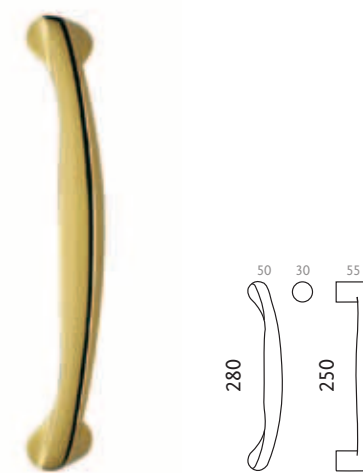

- Zirconium gold HPS
- Zirconium stainless-steel HPS
- Cromat | Mat chrome

TANK

PF 26

- Oromat/Oroplus | Mat gold/Oroplus
- Cromat/Chromo | Mat chrome/Chrome

DAYTONA

PF 16

- Zirconium gold HPS
- Cromat | Mat chrome